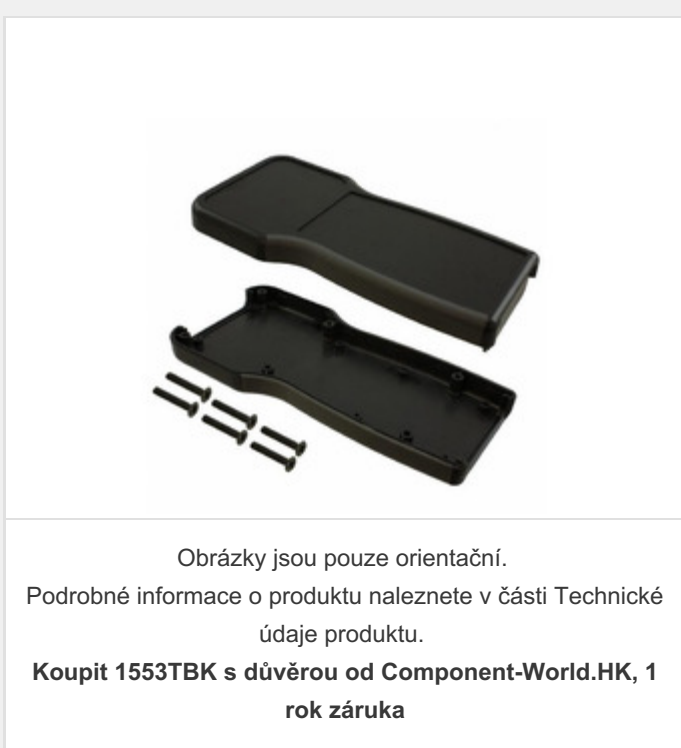

## 1553TBK

**Part Number:** [1553TBK](#)

**Výrobce:** [Hammond Manufacturing](#)

**Popis:** BOX ABS BLACK 8.27"L X 3.94"W

**Datový list:**  [1553T Drawing](#)

**RoHS Status:** Bez olova / V souladu RoHS

**Ship From:** Hong Kong